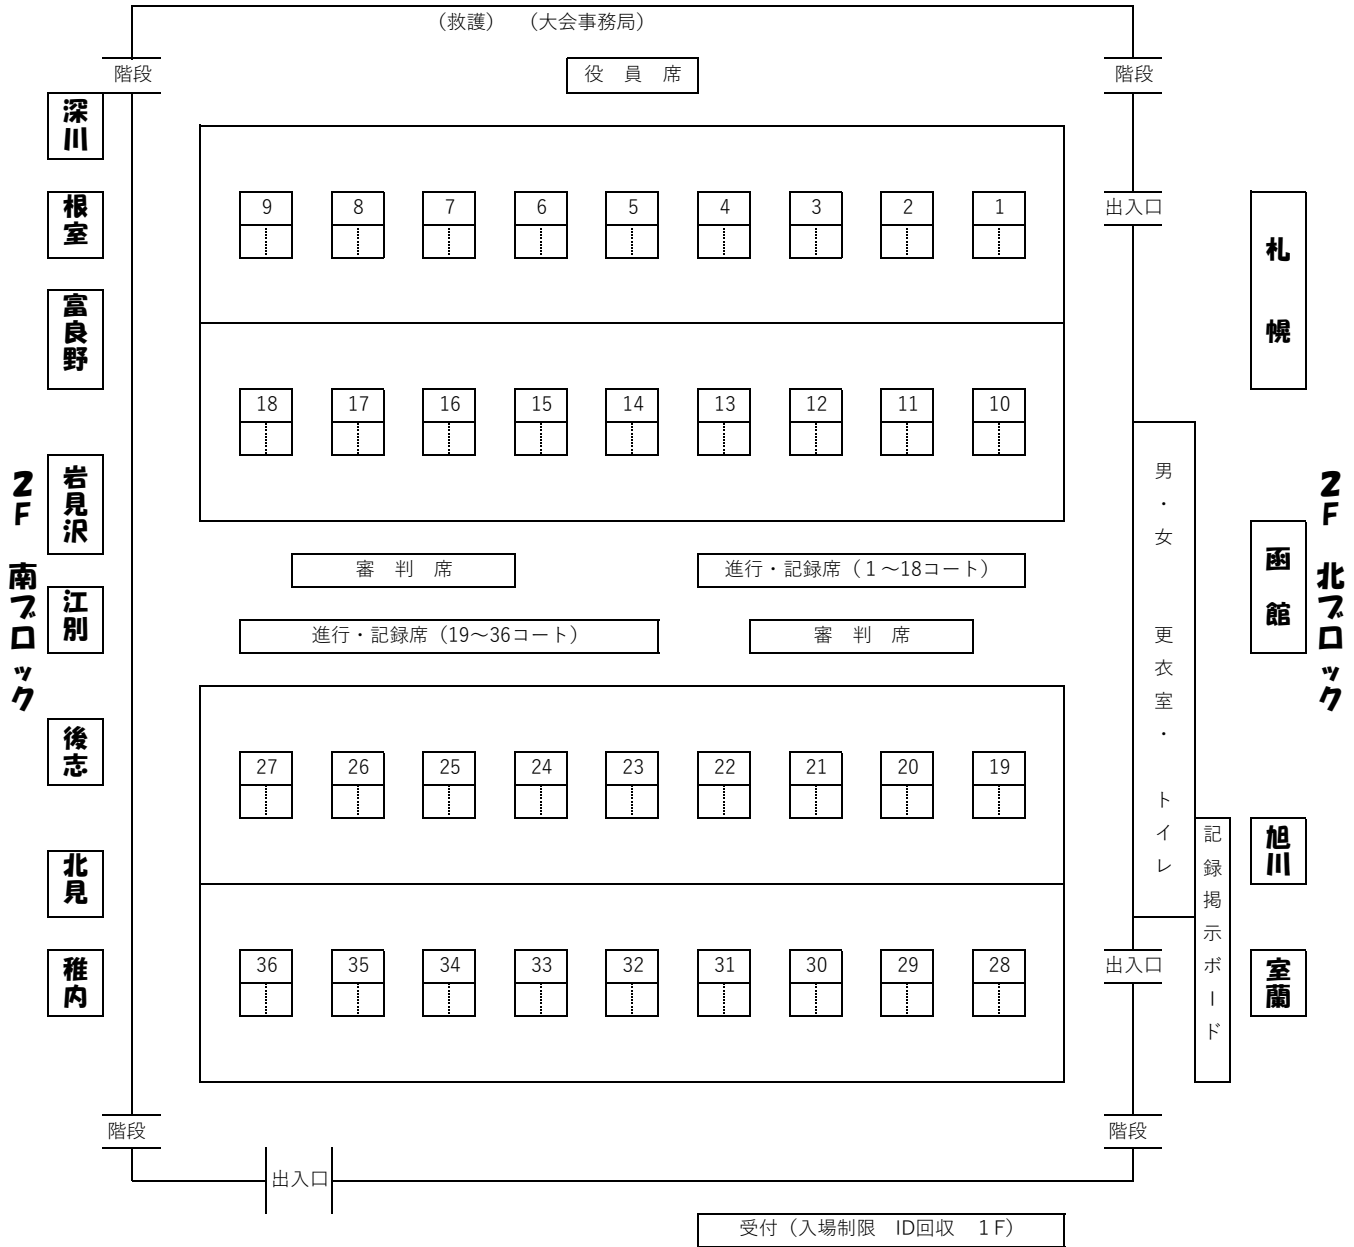

競技場案内図（支部別座席表）

2F 西ブロック

紋別 網走 留萌 滝川 日高 道外学生

小樽 苫小牧 釧路 千歳 名寄 十勝

2F 東ブロック