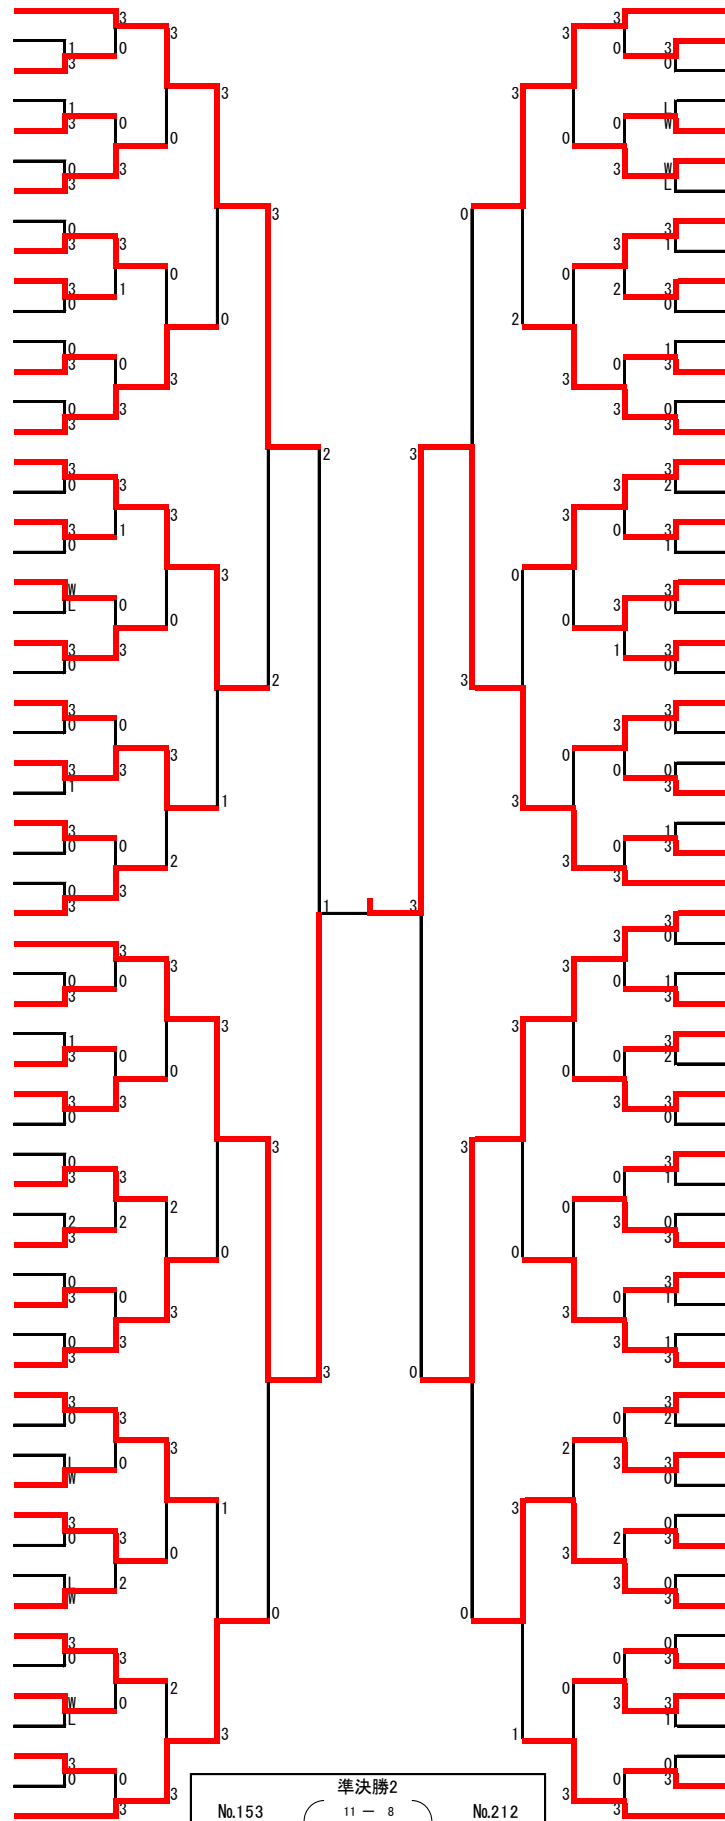

13歳以下女子シングルス (2)

- 122 近田 彩梨 (苫・北海道卓卓会)
- 123 小野 風香 (函・八雲)
- 124 後藤 ほのか (旭・緑が丘)
- 125 阿部 香桜里 (釧・ワンスターTTC)
- 126 佐々木 心晴 (名・土別南)
- 127 深見 梨里子 (札・月寒)
- 128 佐藤 珠稀 (北・北見クラブ)
- 129 原田 彩蕾 (留・港南)
- 130 白川 心愛 (千・恵庭少年団)
- 131 東 琴音 (深・一己)
- 132 福島 芽吹 (札・栄南)
- 133 平井 心晴 (後・神恵内少年団)
- 134 法山 優羽 (日・静内ジュニア)
- 135 高橋 葵 (室・桜蘭)
- 136 谷 来羽 (十・スマイルクラブ)
- 137 城戸 莉里花 (江・野幌クラブ)
- 138 石川 由奈 (札・平岡)
- 139 佐藤 蘭 (岩・美唄Star Jr.)
- 140 山下 恵琉 (室・伊達フルハウス)
- 141 馬場 優乃愛 (十・緑園)
- 142 森本 しおり (紋・滝上)
- 143 渡邊 心咲 (函・タクティブ函館)
- 144 濱岸 愛梨 (札・卓球ラボミソノ)
- 145 福岡 由唯 (苫・明倫)
- 146 伊畑 芽依 (釧・鳥取)
- 147 清水 結衣 (旭・旭川H.T.C)
- 148 佐藤 愛依 (根・別海少年団)
- 149 石井 菜々華 (十・上士幌少年団)
- 150 鈴木 風花 (網・網走第三)
- 151 佐藤 玖来 (北・北見クラブ)
- 152 山脇 凧紗 (札・円山クラブ)
- 153 高谷 友梨乃 (札・スネイルズ)
- 154 佐藤 伶央菜 (根・Glanz根室)
- 155 佐藤 心杏 (十・翔陽)
- 156 山口 菜々子 (江・江別中央)
- 157 田中 夕蘭 (富・富良野西)
- 158 森 陽葵 (岩・美唄Star Jr.)
- 159 室木 ひより (留・留萌)
- 160 長尾 優衣花 (千・緑陽)
- 161 水澤 ひかり (函・東和クラブ)
- 162 加納 聖理奈 (北・瑞穂卓球)
- 163 吉野 紗羅 (日・平取)
- 164 西川 彩 (札・啓明)
- 165 佐々木 美桜 (旭・永山南)
- 166 中野 有桜 (紋・潮見)
- 167 安田 未幸来 (後・蘭越SC)
- 168 速水 唯夏 (釧・ワンスターTTC)
- 169 柴田 史唯 (十・更別クラブジュニア)
- 170 荘司 彩瑛 (岩・Topspin)
- 171 水島 凜 (苫・ノースチャンプ)
- 172 関川 雅織 (根・計根別学園)
- 173 田村 陽莉 (江・江別中央)
- 174 五味 澁みこと (斜・斜里)
- 175 松島 くるみ (札・アヒル屋)
- 176 高橋 楓 (旭・日章少年団)
- 177 五十嵐 南央 (札・札苗北)
- 178 宗片 柊花 (滝・歌志内学園)
- 179 小笠原 依音 (室・伊達)
- 180 澤口 菜優 (後・神恵内少年団)
- 181 佐々木 優樹菜 (日・富川)
- 182 川村 いちか (千・恵庭少年団)