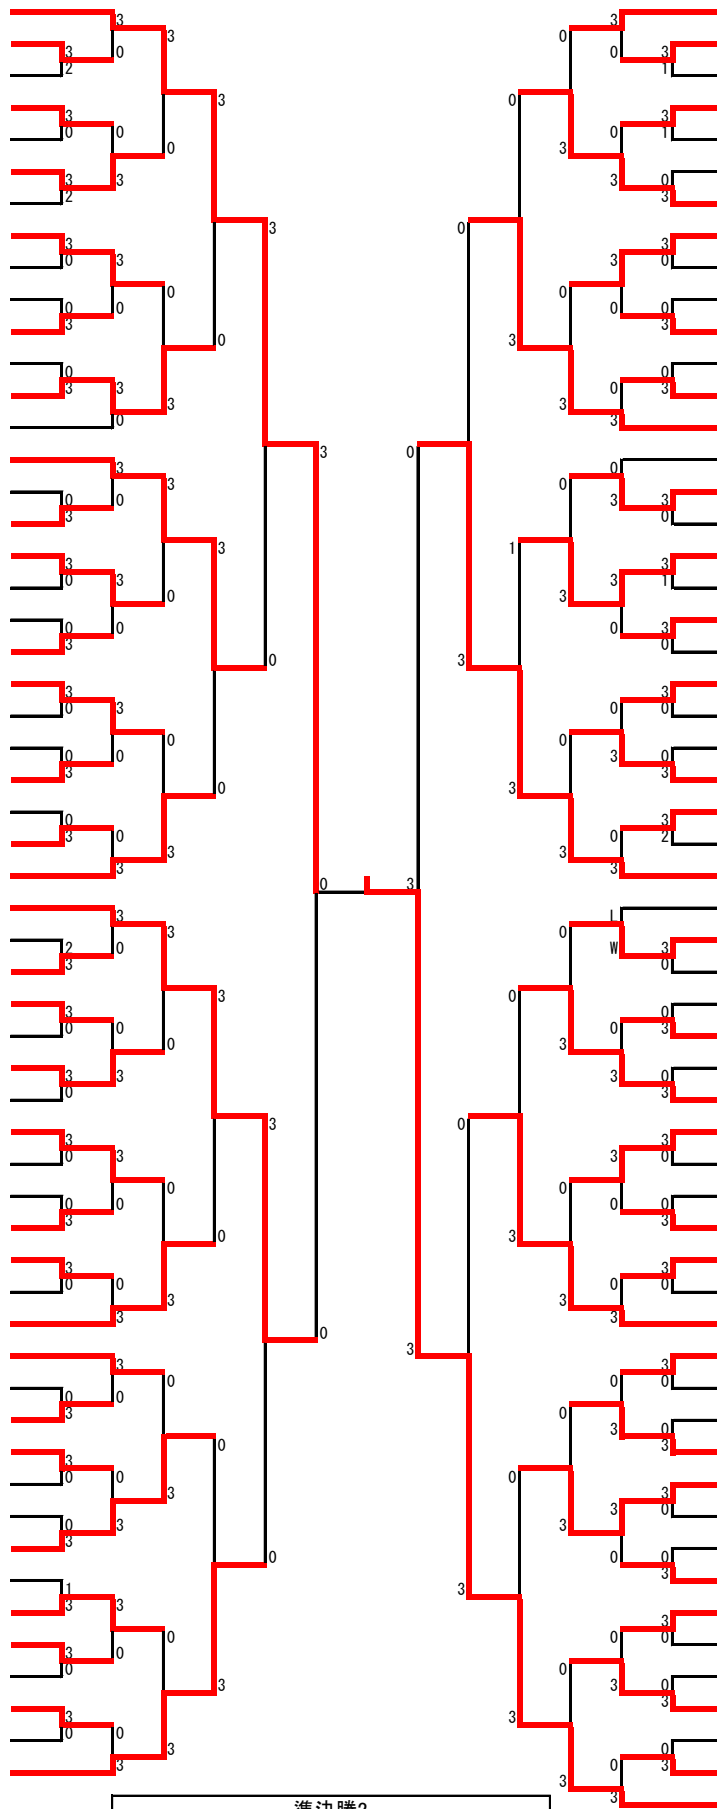

14歳女子シングルス (2)

- 114 安藤 司沙 (根・Glanz根室)
- 115 田中 優音 (旭・永山南)
- 116 池下 あい梨 (札・幌東)
- 117 山谷 弥織 (江・江別中央)
- 118 渋谷 梨生 (紋・潮見)
- 119 高島 沙紀 (苫・青翔)
- 120 本間 香音 (後・赤井川)
- 121 伊藤 美空 (北・北見スクール)
- 122 井上 由衣 (札・啓明)
- 123 由佐 彩華 (十・帯広第一)
- 124 阿部 可林 (釧・標茶)
- 125 金田 心優 (函・亀田)
- 126 曾根 優彩愛 (網・美幌北)
- 127 宮田 麗奈 (深・深川)
- 128 木賀 千秋 (千・千歳少年団)
- 129 角田 絢香 (十・帯広第八)
- 130 廣瀬 凜音 (札・あいの里東)
- 131 伊東 和歌菜 (釧・幣舞)
- 132 藤島 寧々 (室・幌別)
- 133 大橋 令依 (後・泊)
- 134 橋爪 悠希 (十・更別中央)
- 135 藤本 梨音 (札・札幌大谷)
- 136 大西 麗桜 (留・古丹別)
- 137 岩井 莉央 (北・高栄)
- 138 工藤 穂乃花 (旭・緑が丘)
- 139 近藤 ありす (苫・ウトナイ)
- 140 千葉 奏凜 (岩・Topspin)
- 141 久保 結華 (日・浦河ジュニア)
- 142 伊勢谷 真琴 (後・共和)
- 143 北口 月愛 (千・恵北)
- 144 蠣崎 柚杏 (旭・旭川)
- 145 佐々木 望織 (札・元町)
- 146 一戸 あやめ (室・桜蘭)
- 147 高橋 美咲 (十・札内東)
- 148 吉澤 心菜 (北・北見北)
- 149 寺田 優里 (名・士別南)
- 150 清水 咲希 (根・中西別)
- 151 小林 優珠花 (斜・斜里)
- 152 津坂 陽菜 (江・大麻少年団)
- 153 白井 なつみ (苫・ノースチャンプ)
- 154 森下 美緒 (札・新川)
- 155 鈴木 実久 (函・MCクラブ)
- 156 西本 瑠奈 (滝・歌志内学園)
- 157 山口 唄瑠 (稚・香深)
- 158 近藤 未悠 (函・本通)
- 159 長井 莉乃愛 (千・恵庭)
- 160 青木 蒼空 (十・池田)
- 161 鈴木 彩月 (札・琴似)
- 162 徳井 琉奈 (釧・鳥取)
- 163 海馬澤 莓依 (日・新冠)
- 164 宮川 愛和 (根・別海中央)
- 165 小野 唯菜 (紋・雄武)
- 166 迫 夏葉 (旭・緑が丘)
- 167 磯部 愛菜 (江・江別野幌)
- 168 松田 かえで (札・東白石)
- 169 金子 桜子 (留・留萌モンスターズJr)