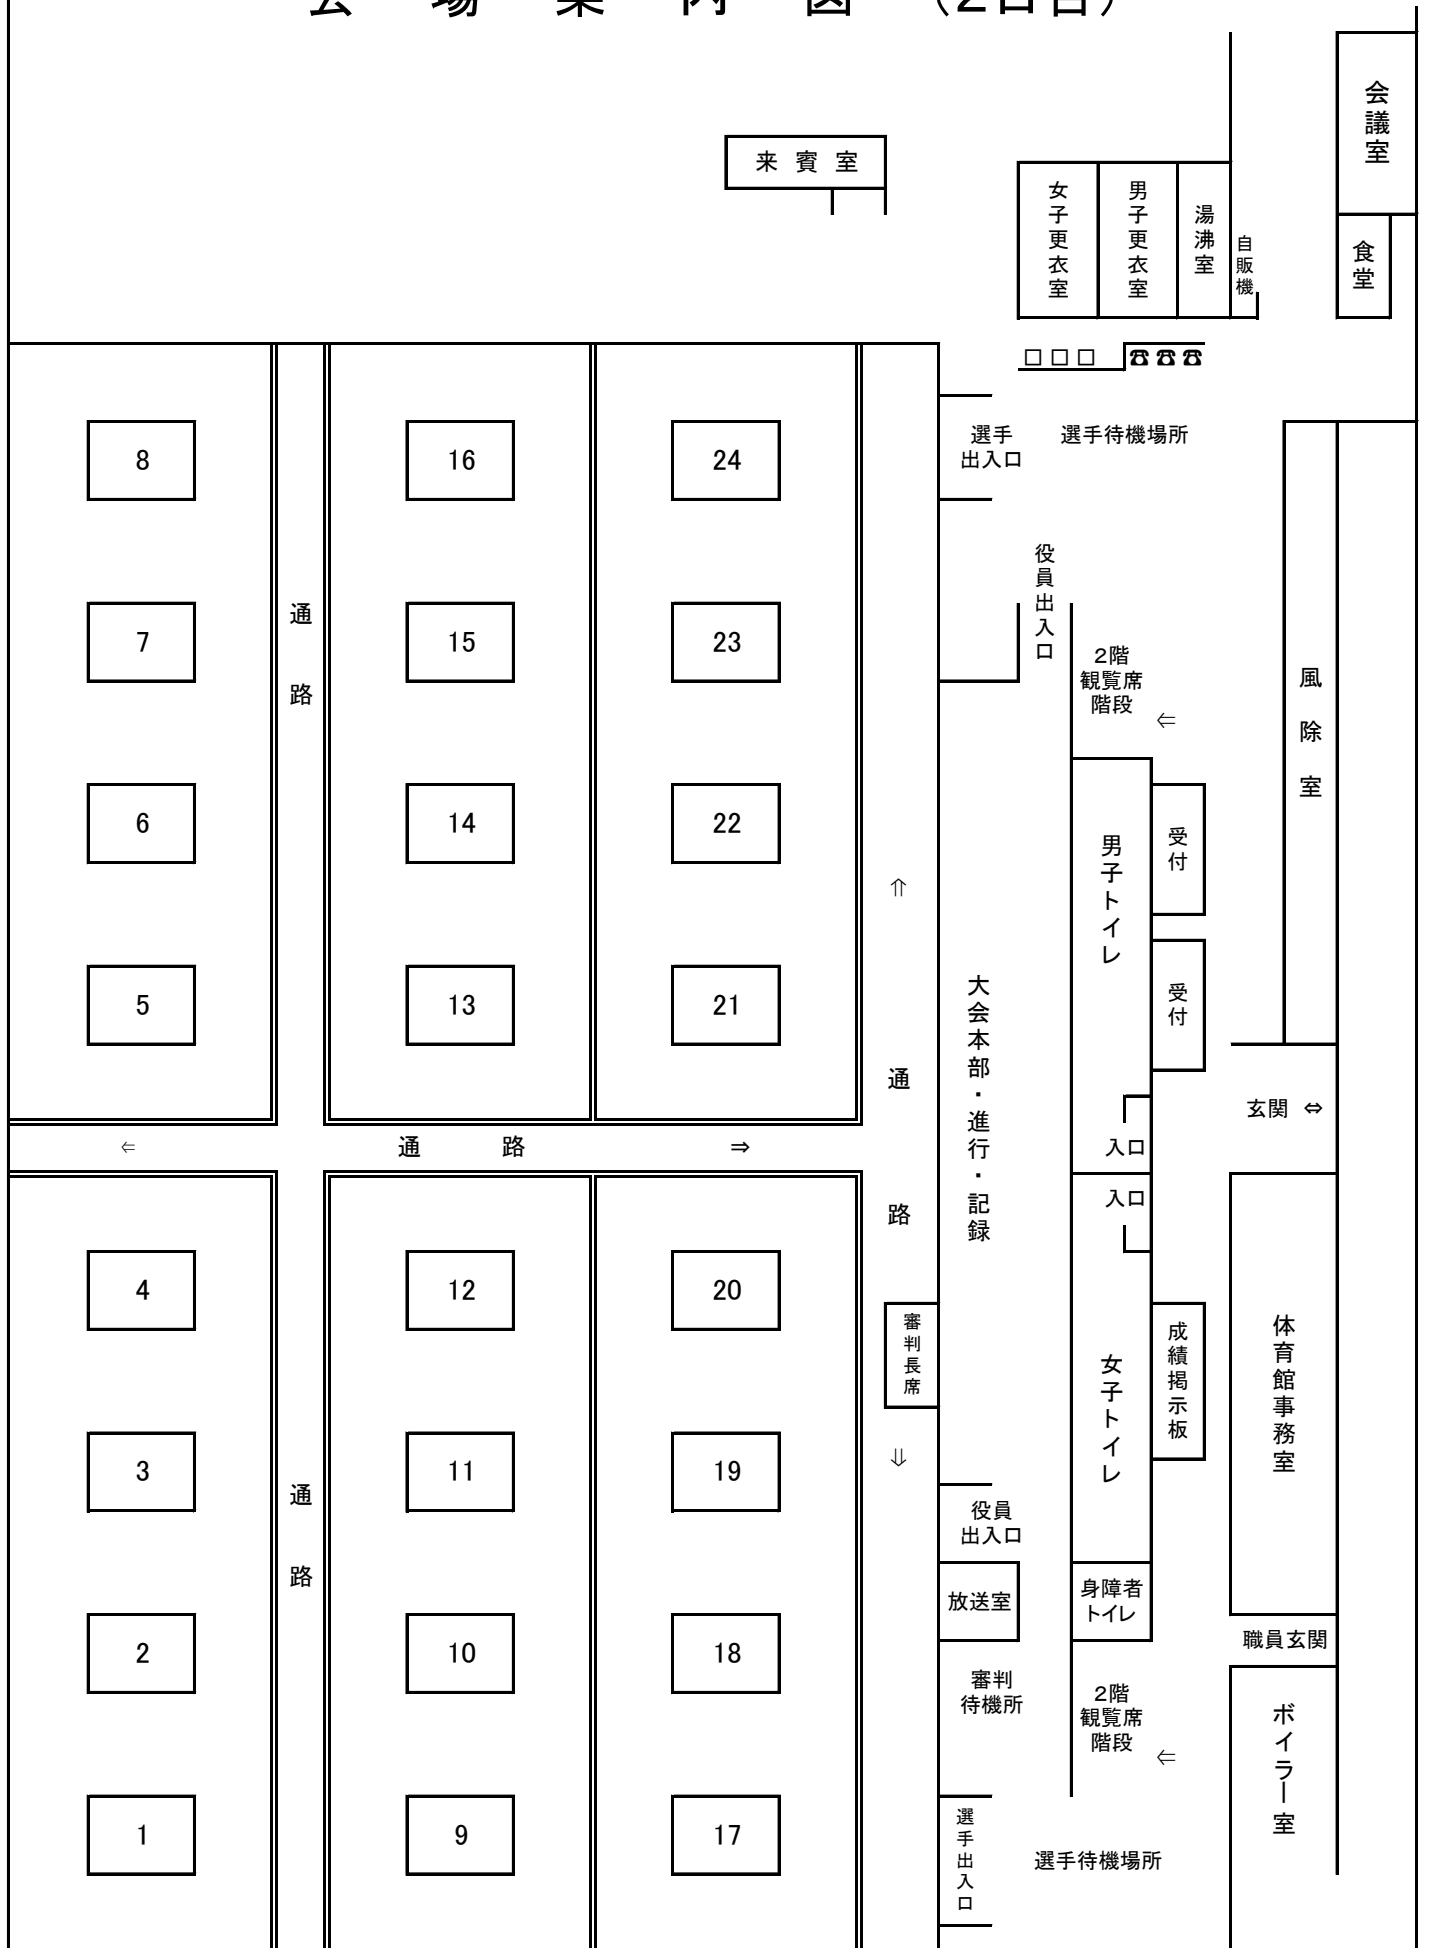

会場案内図 (2日目)

会議室

食堂

来賓室

女子更衣室

男子更衣室

湯沸室

自販機

□□□ ☎☎☎

選手出入口

選手待機場所

役員出入口

2階観覧席階段

風除室

受付

受付

男子トイレ

大会本部・進行・記録

玄関

入口

入口

体育館事務室

成績掲示板

女子トイレ

20

3

11

19

2

10

18

1