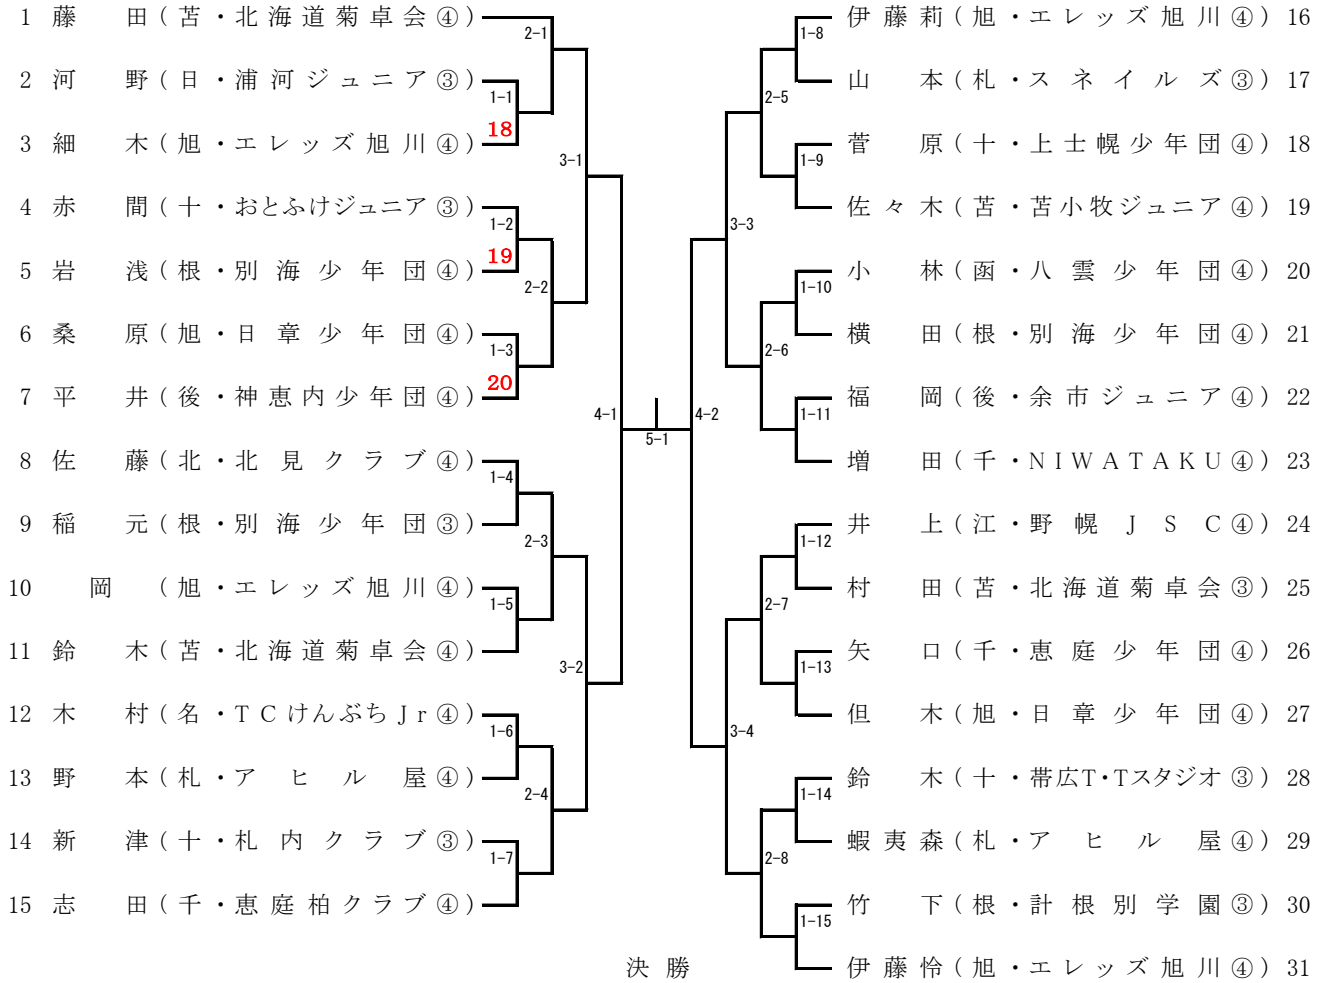

※赤数字はコート番号

カブ女子個人戦

※赤数字はコート番号

バンビ女子個人戦