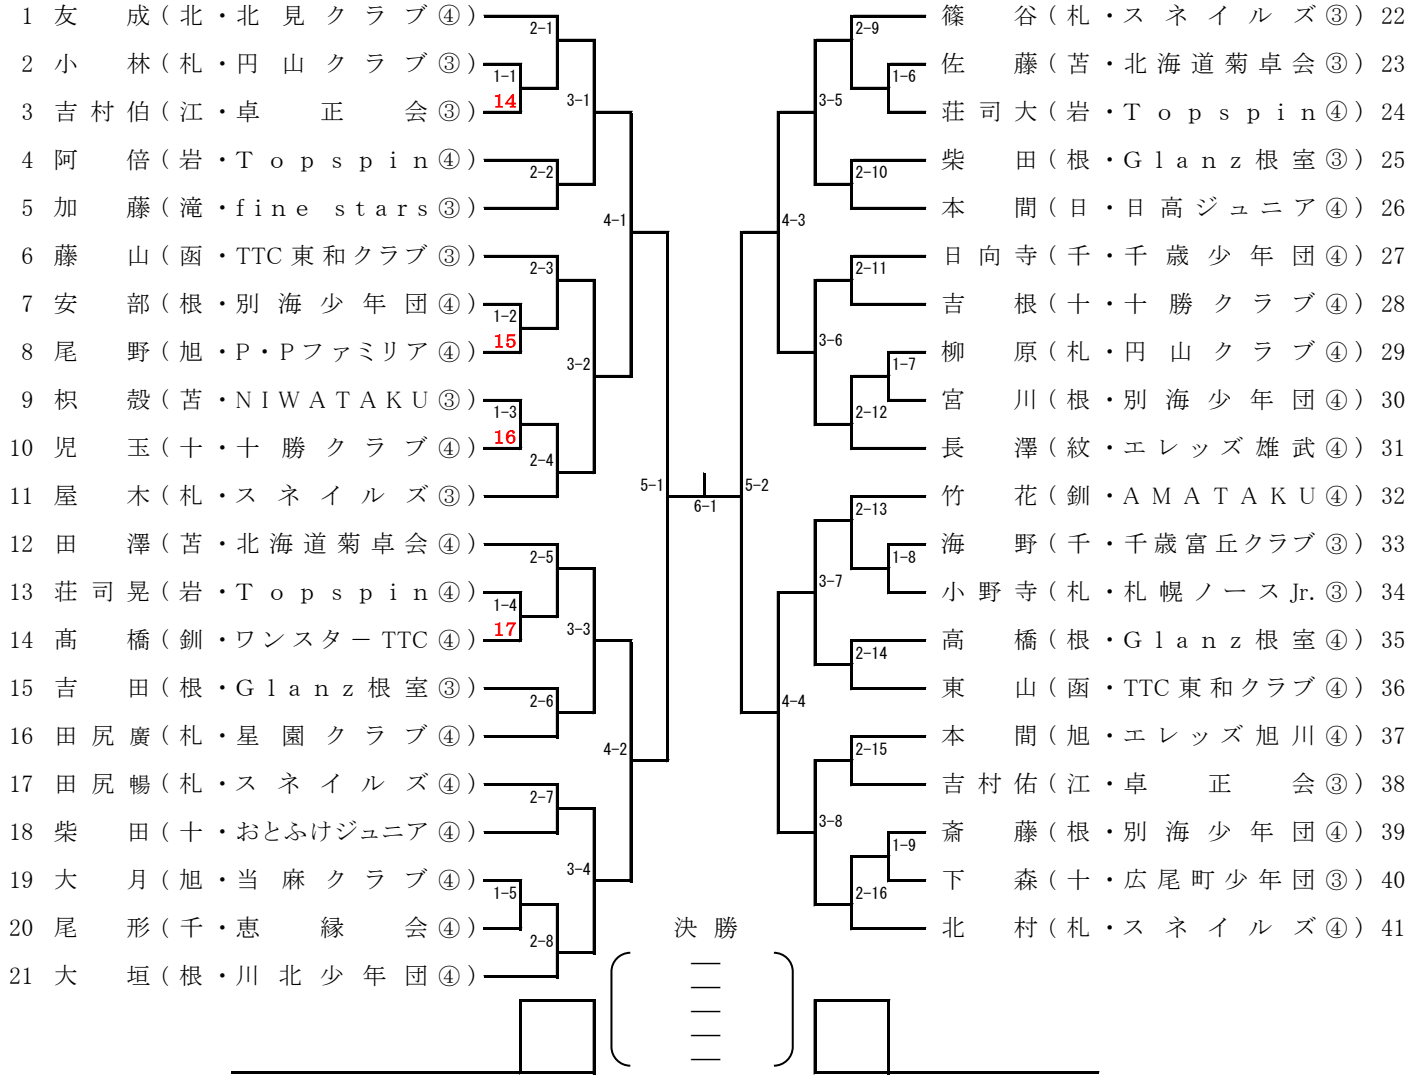

※赤数字はコート番号

カブ男子個人戦

※赤数字はコート番号

バンビ男子個人戦