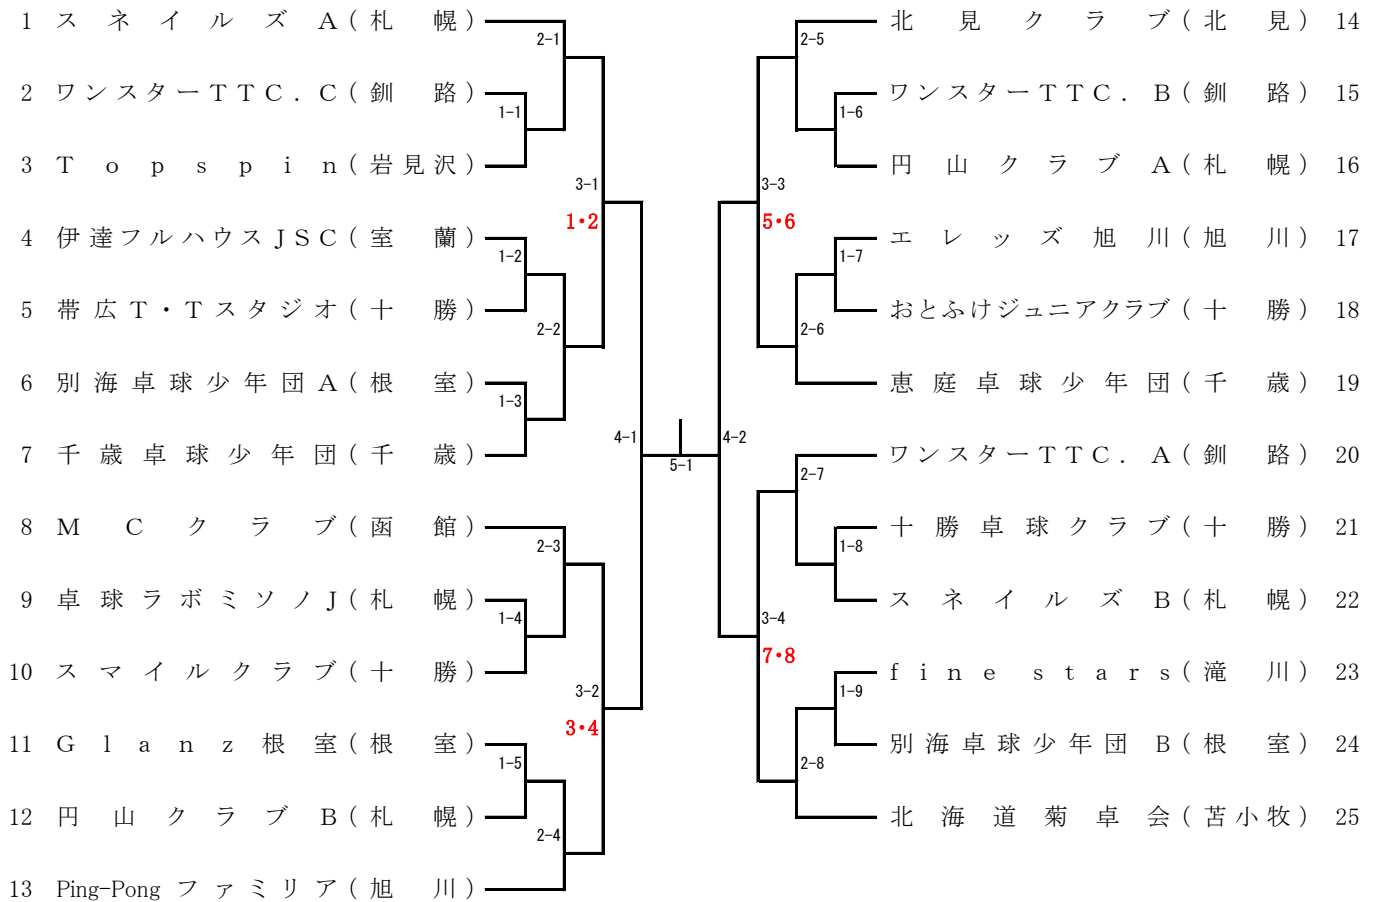

※赤数字はコート番号

ホープス男子団体戦

※赤数字はコート番号

ホープス女子団体戦