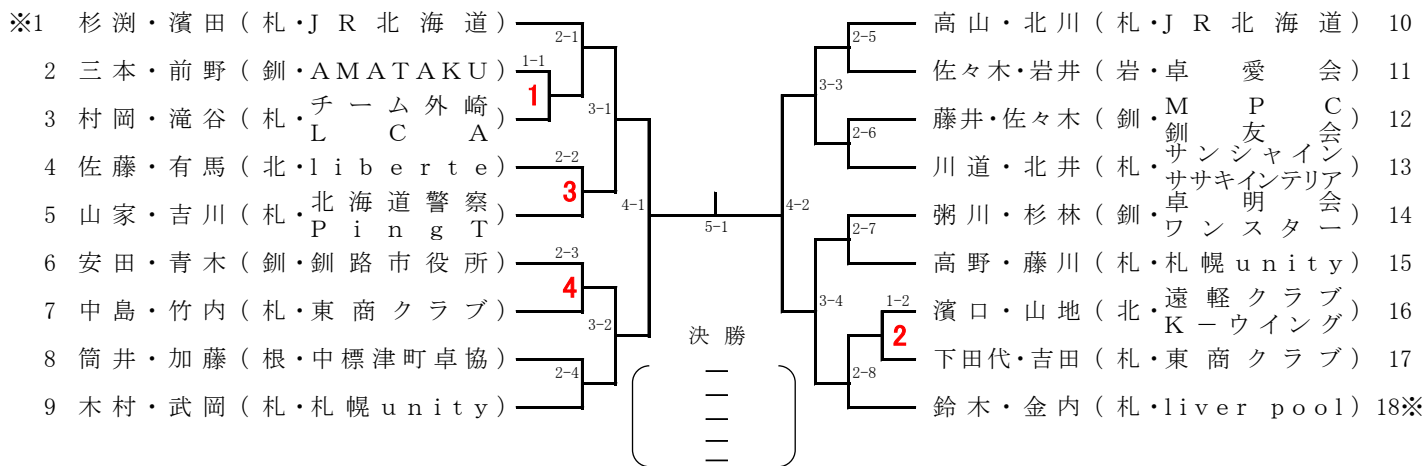

赤数字はコート番号

女子ダブルス

青数字はコート番号

女子シングルス

女子サーティ

※2022年度ランキングプレイヤー