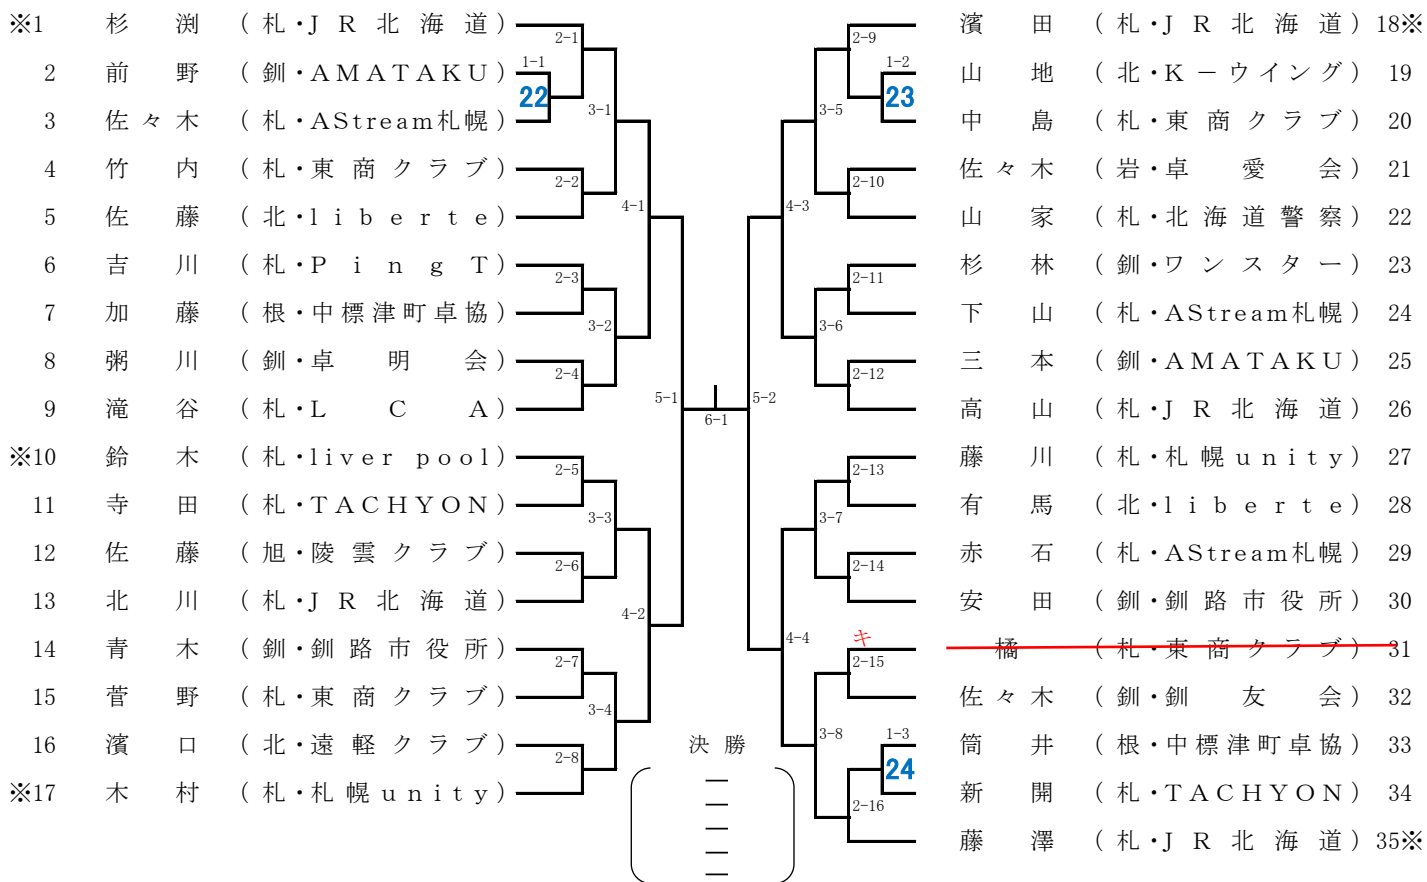

赤数字はコート番号

女子ダブルス

青数字はコート番号

女子シングルス

女子サーティ

※2022年度ランキングプレイヤー