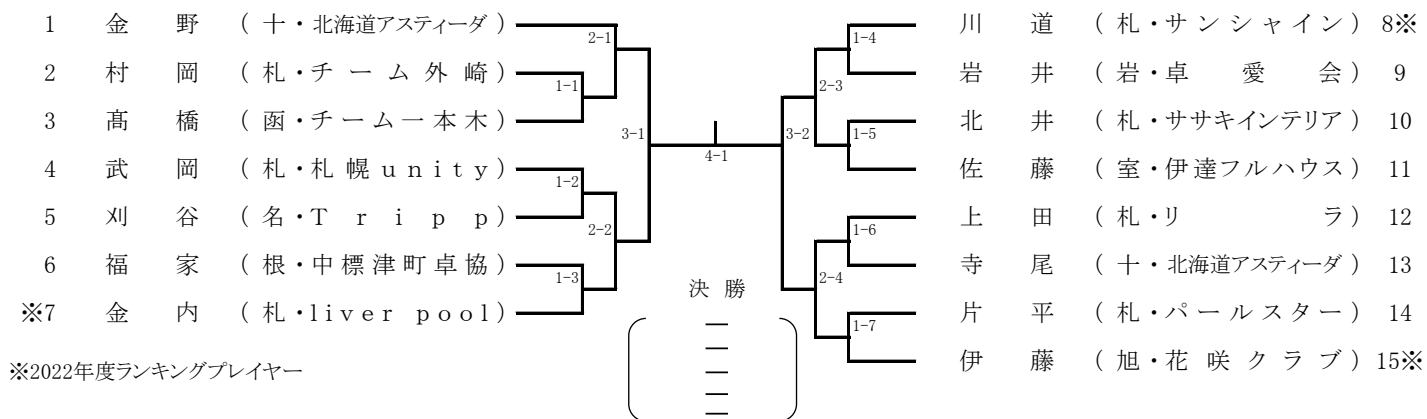

赤数字はコート番号

女子ダブルス

青数字はコート番号

女子シングルス

女子サーティ

※2022年度ランキングプレイヤー