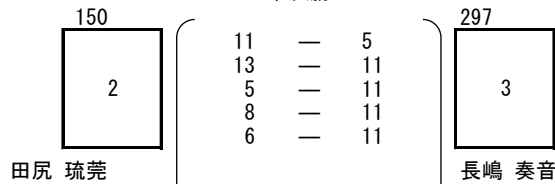

13才以下男子シングルス (3)

- ※ 150 田尻 琉莞 (札・スネイルズ)
- 151 松崎 拓馬 (室・幌別)
- 152 菅原 維吹 (稚・香深)
- 153 中村 太一 (函・本通)
- 154 本間 葵大 (旭・エレツ旭川)
- 155 永友 慧 (岩・豊)
- キ 156 ~~新井田 颯法~~ (苫・和光)
- 157 佐々木 漣馬 (滝・江陵)
- 158 社内 柑太 (十・帯広T・スタジオ)
- 159 下田 武流 (根・Glanz根室)
- 160 明石 楓河 (日・新冠)
- 161 浅田 理 (千・恵庭少年団)
- 162 室木 銀仁 (留・留萌)
- 163 依田 悠里 (函・ミナイレンカ)
- 164 阿部 悠人 (札・八軒東)
- 165 古宮 彪雅 (名・美深少年団)
- 166 熊野 陽琉也 (釧・ワンスターTTC)
- 167 吉本 優河 (後・寿都)
- 168 奈良 実希 (江・卓正会)
- 169 門前 陽空 (函・MCクラブ)
- 170 中竹 漣 (岩・長沼)
- 171 若月 秀熙 (札・羊丘)
- 172 折館 健心 (留・港南)
- 173 佐藤 健瑠 (十・十勝クラブ)
- 174 山田 湊太 (苫・苫小牧ジュニア)
- 175 井上 大地 (札・陵北)
- 176 伊藤 比呂 (旭・北門)
- 177 泉 冬真 (深・一已)
- 178 永原 暁太 (札・アヒル屋)
- 179 恐神 恵 (釧・鳥取)
- 180 中馬 悠叶 (千・青葉)
- 181 越野 斗稀 (紋・潮見)
- 182 弥富 洸 (北・北見スクール)
- 183 上野 朝陽 (室・伊達フルハウス)
- 184 高川 蒼司 (江・江別中央)
- 185 鈴木 心都 (苫・青翔)
- 186 阿部 翔伍 (十・札内)

- 粟田 尊 (旭・P・Pファミリア) 187
- 後藤 雅弥 (名・剣淵) 188
- 千葉 敦仁 (札・厚別北) 189 キ
- 姉崎 一磨 (根・別海中央) 190
- 林 隼矢 (千・勇舞) 191
- 高瀬 優 (岩・Topspin) 192
- 長内 遥帆 (十・帯広第八) 193
- 中本 恵 (後・泊) 194
- 菅原 岳 (釧・ワンスターTTC) 195
- 内本 嵩人 (苫・ノースチャンプ) 196
- 干場 勇翔 (札・石山) 197
- 中川 斗真 (室・桜蘭) 198
- 高橋 吹雪 (函・桔梗) 199
- 藤原 康太 (日・静内) 200
- 堀切 暁陽 (留・苫前) 201
- 武藤 清春 (釧・釧路北) 202
- 猪股 陽斗 (富・富良野西) 203
- 村上 敬祐 (北・北見クラブ) 204
- 太島 知輝 (札・スネイルズ) 205
- 辻川 僚星 (千・千歳少年団) 206
- 菅原 拓海 (旭・広陵) 207
- 谷浴 快音 (十・スマイルクラブ) 208
- 大友 海璃 (後・留寿都) 209
- 山崎 弘人 (網・網走第三) 210
- 鈴木 理正 (函・MCクラブ) 211
- 清野 結心 (根・別海少年団) 212 キ
- 本間 碧人 (札・月寒) 213
- 長澤 琉生 (紋・エレツ雄武) 214
- 重清 蒼斗 (稚・枝幸) 215
- 粟木 陽叶 (釧・共栄) 216
- 神野 光輝 (北・北見スクール) 217
- 山中 空希 (札・札幌ノースJr.) 218
- 加藤 祐貴 (滝・fine stars) 219
- 北川 凜空 (江・新篠津少年団) 220
- 牧野 真之 (日・静内第三) 221
- 宮田 飛悠 (旭・緑が丘) 222
- 後藤 啓太 (苫・北海道菊卓会) 223

準決勝 2

※2022年度ランキングプレイヤー