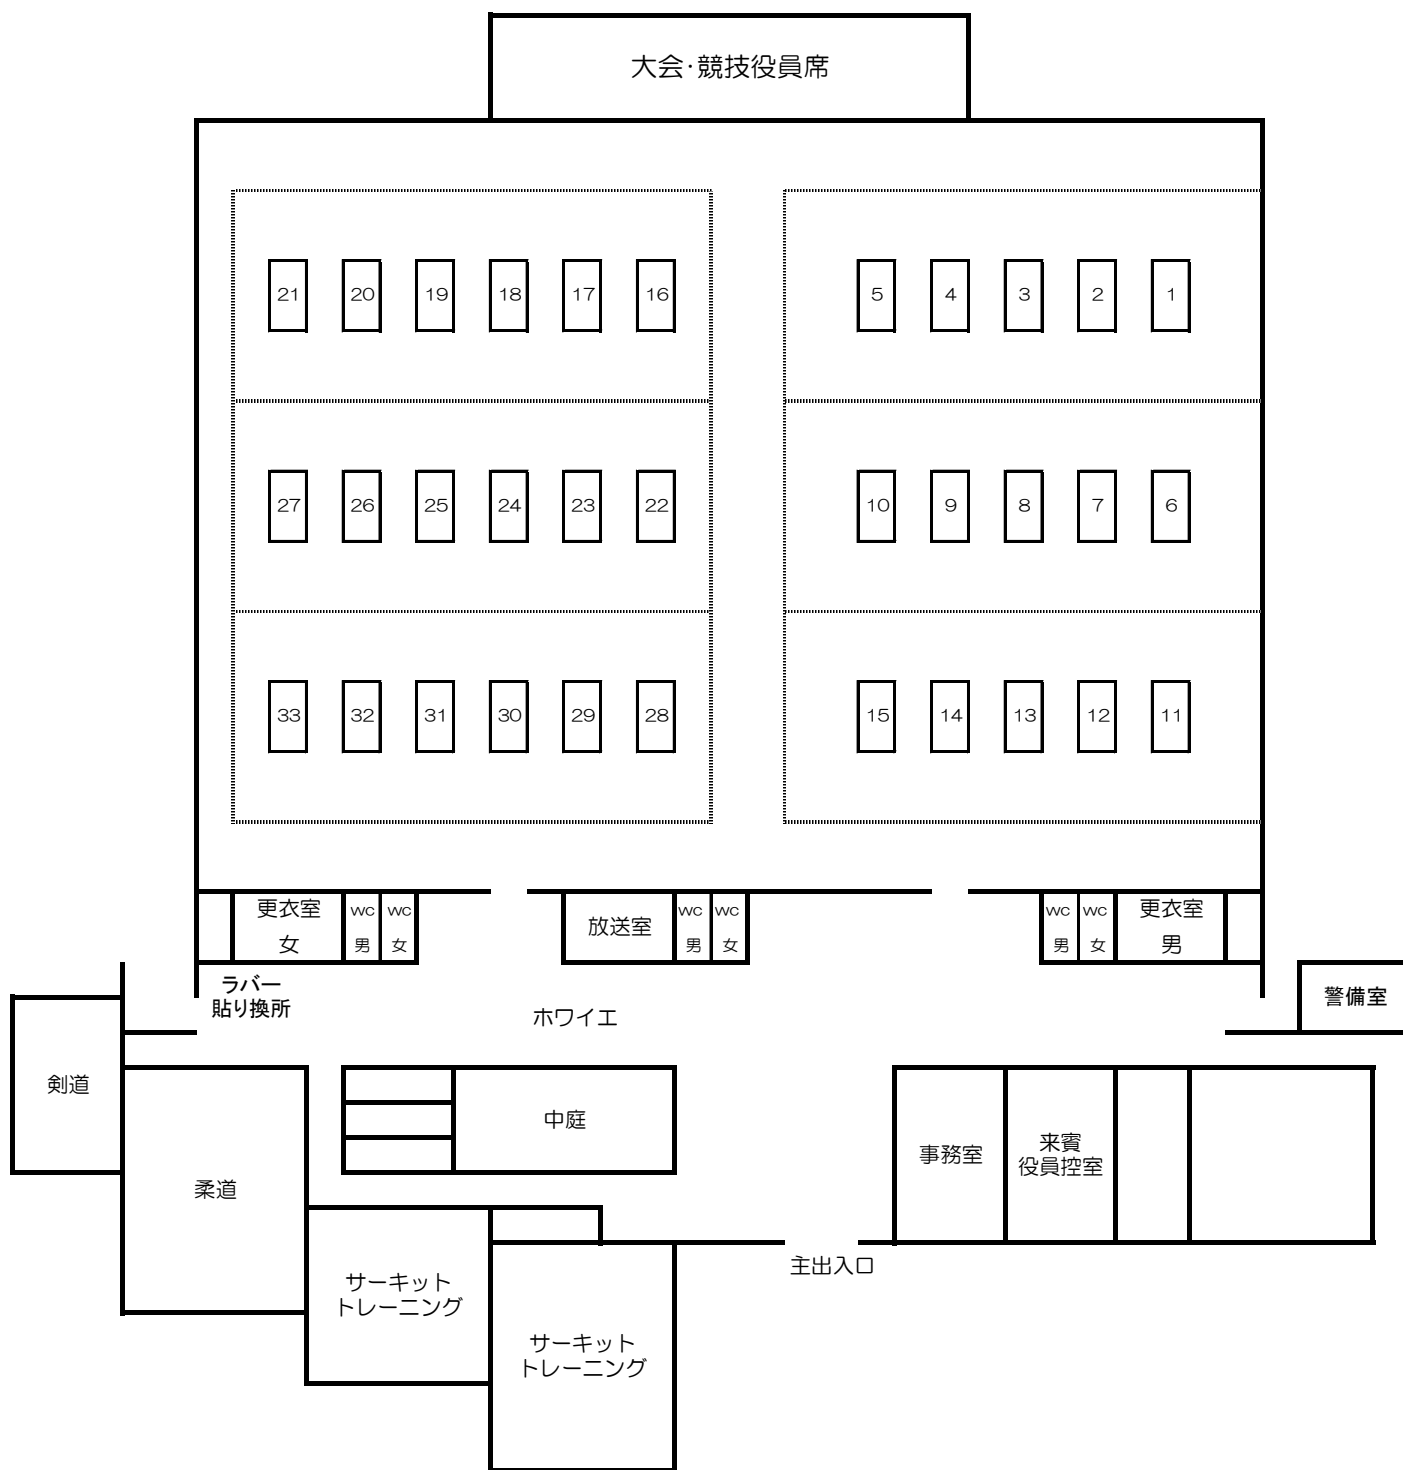

# 会場配置図

## 2階観覧席 座席指定

室蘭	日高	岩見沢	留萌・稚内	紋別・斜里	根室	十勝	千歳	江別
苫小牧	小樽 後志	滝川 深川	函館	北見 網走	名寄 釧路	旭川 富良野	札幌 道外学生	札幌 JR北海道