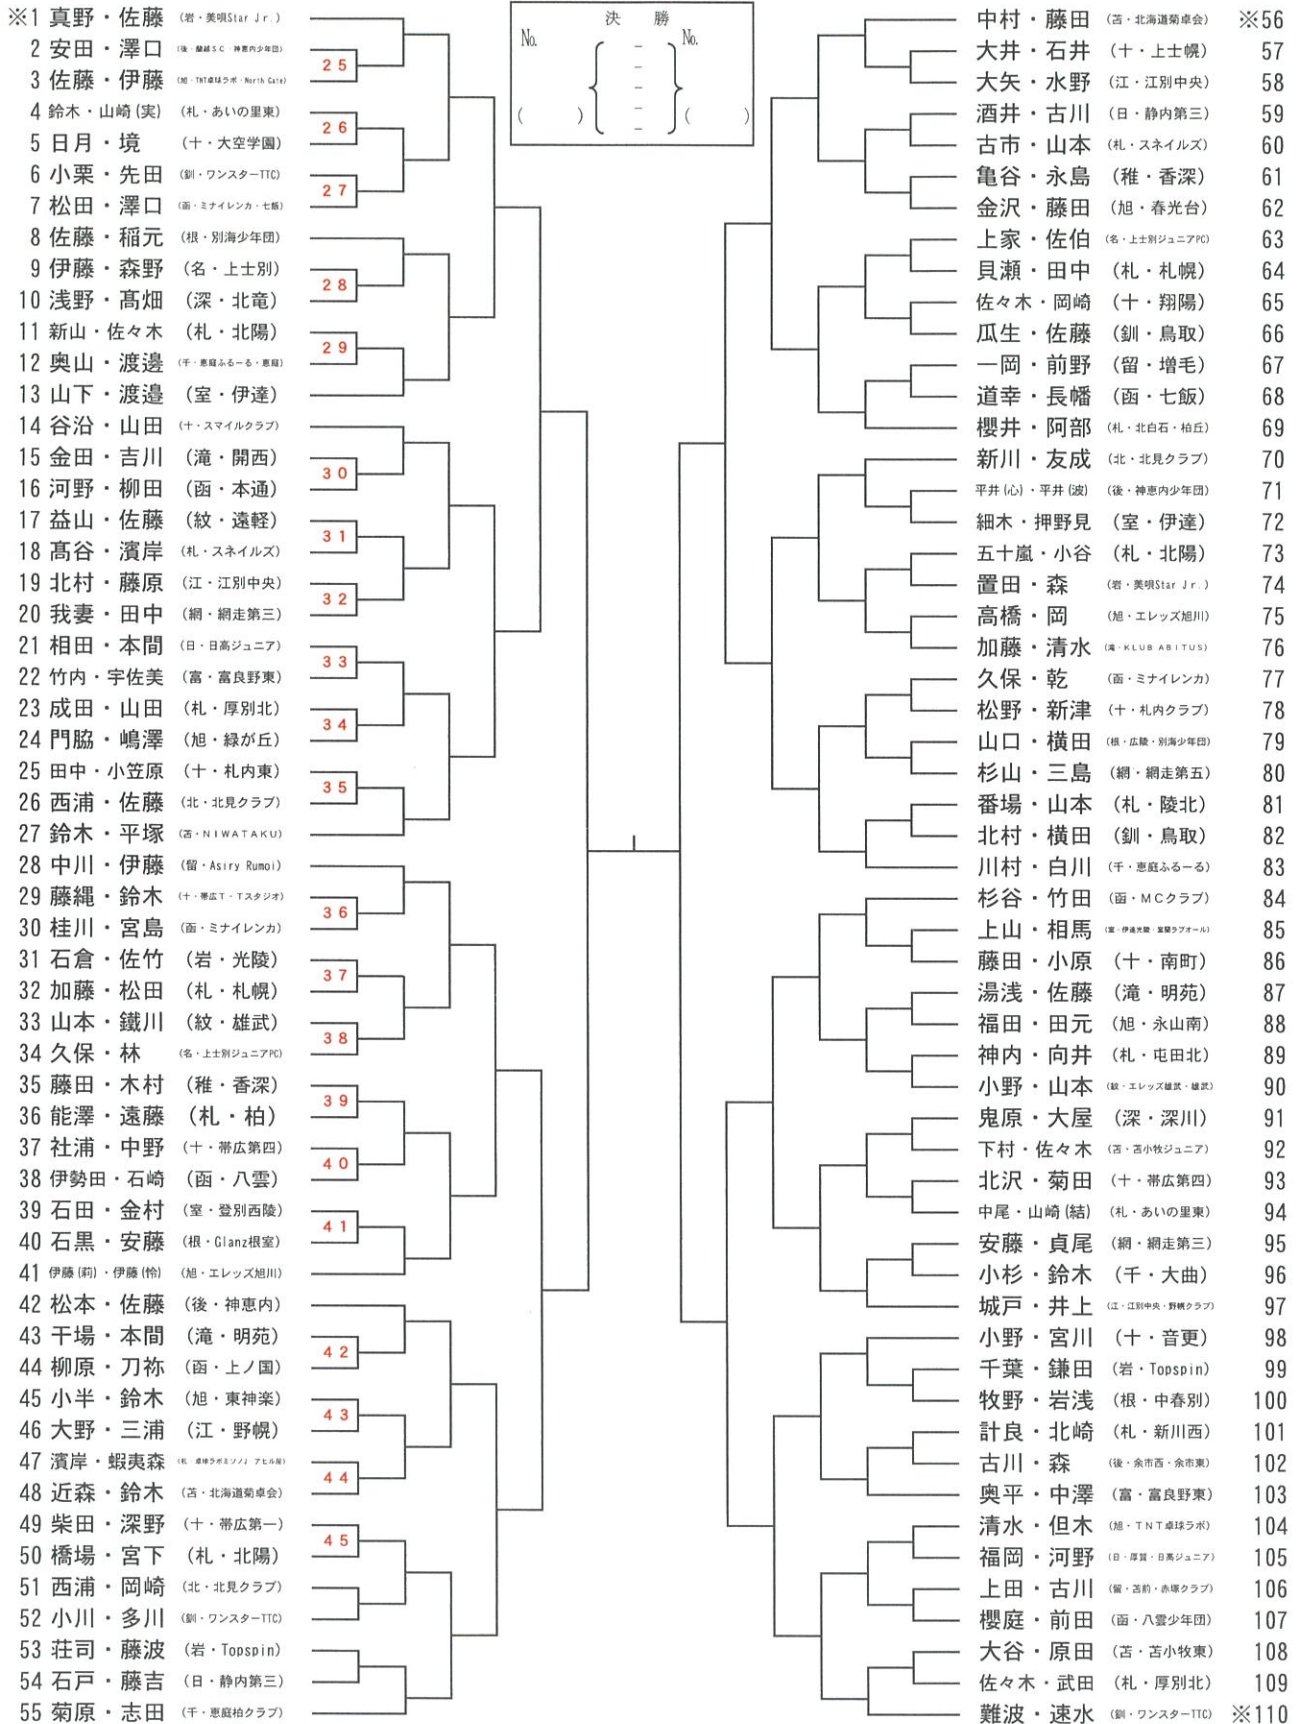

# 女子ダブルス

※印 前年度ランキングプレーヤー