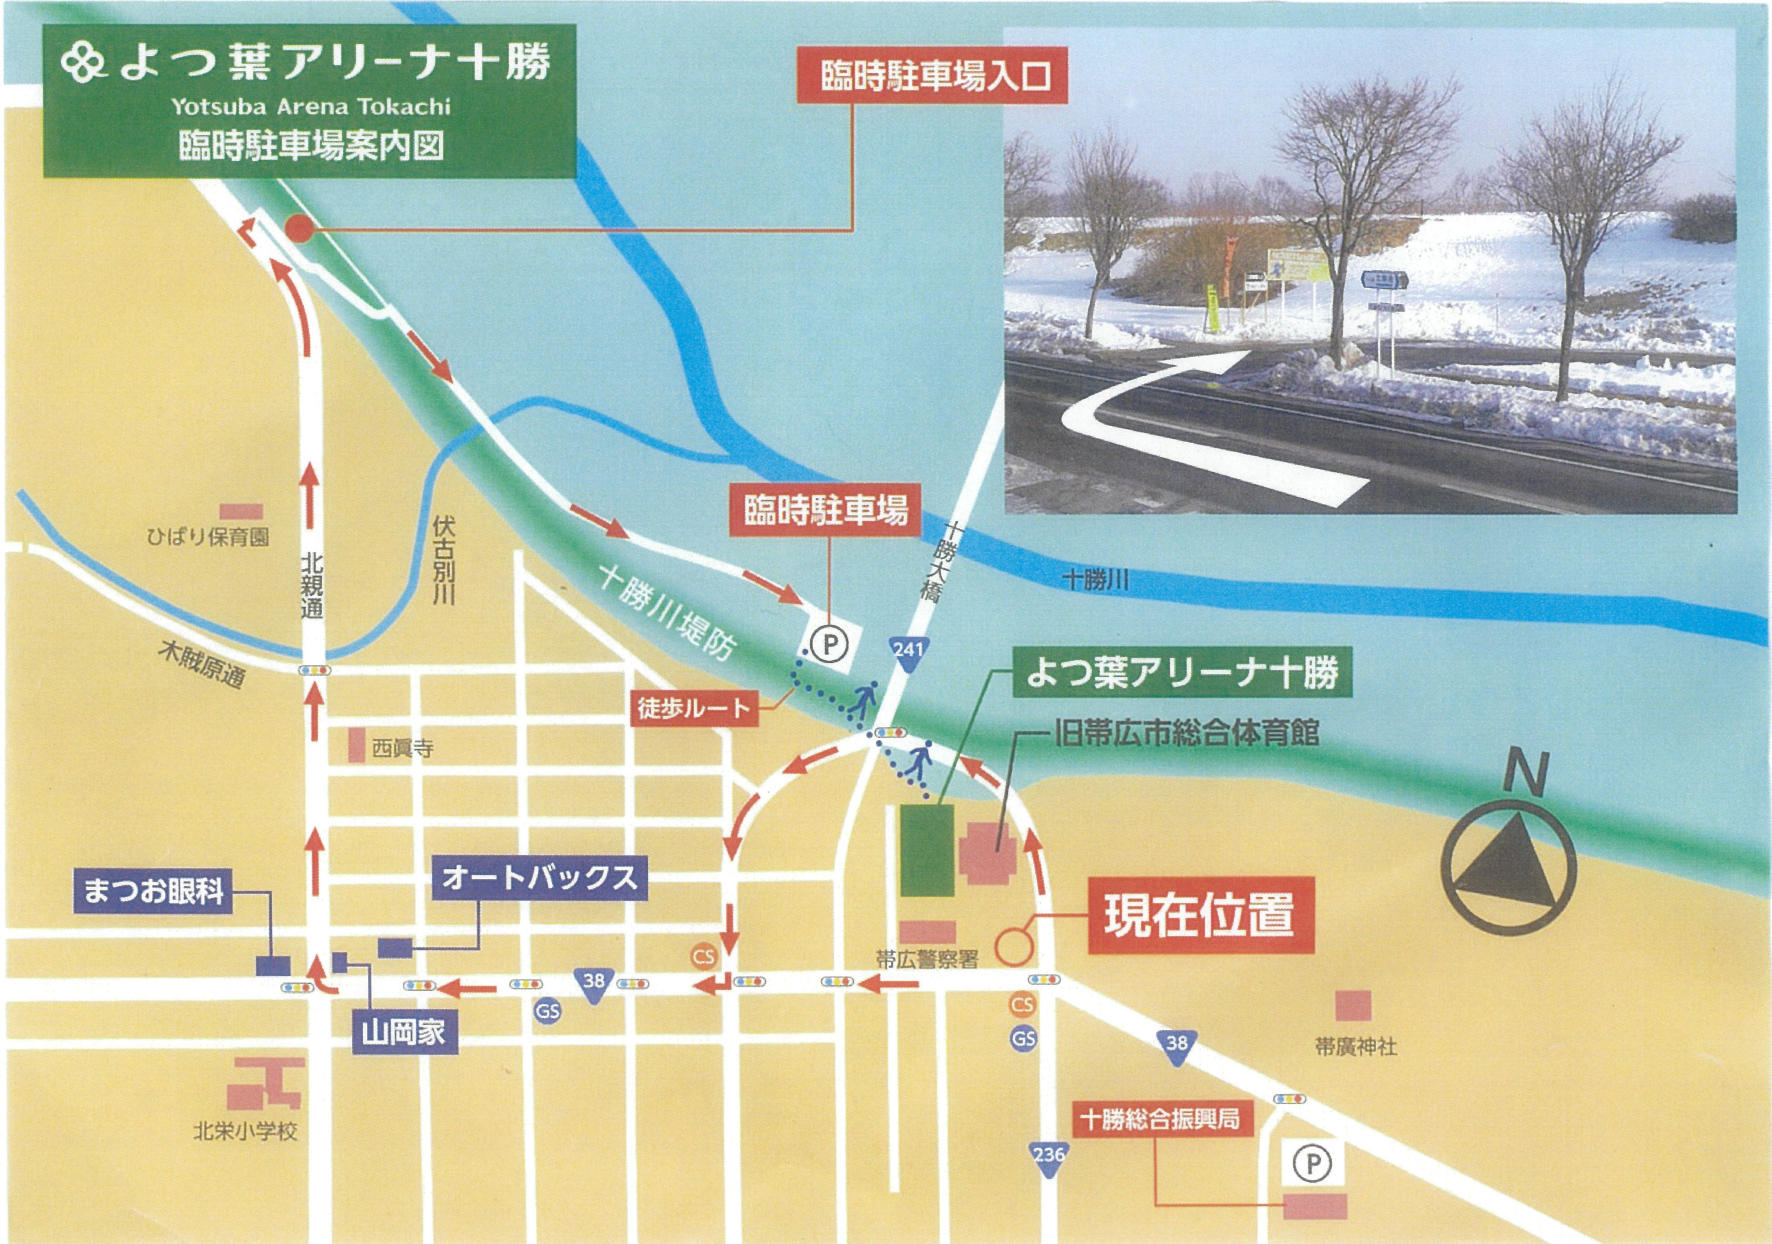

よつ葉アリーナ十勝

Yotsuba Arena Tokachi
臨時駐車場案内図

臨時駐車場入口

臨時駐車場

よつ葉アリーナ十勝
旧帯広市総合体育館

現在位置

よつ葉アリーナ十勝

Yotsuba Arena Tokachi

臨時駐車場
徒歩ルートのご案内