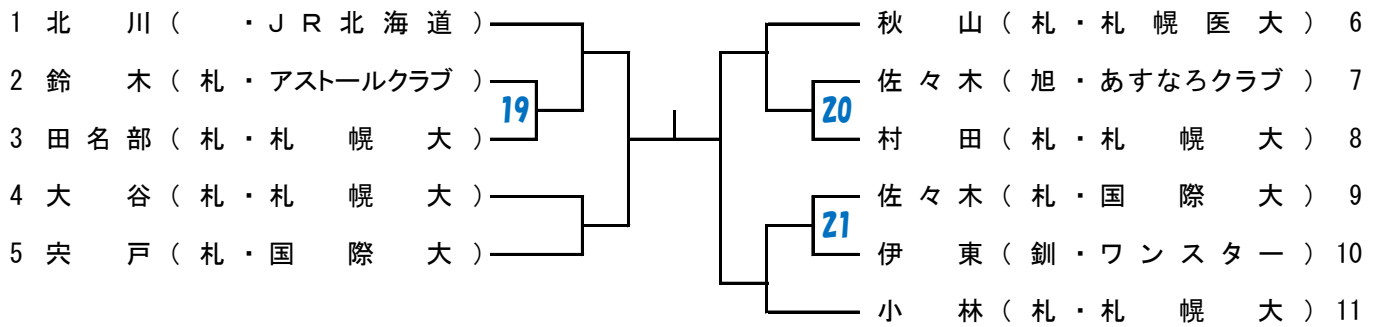

## 成年女子Aブロック

○青数字は2日目(6月6日)第一試合

## 成年女子Bブロック