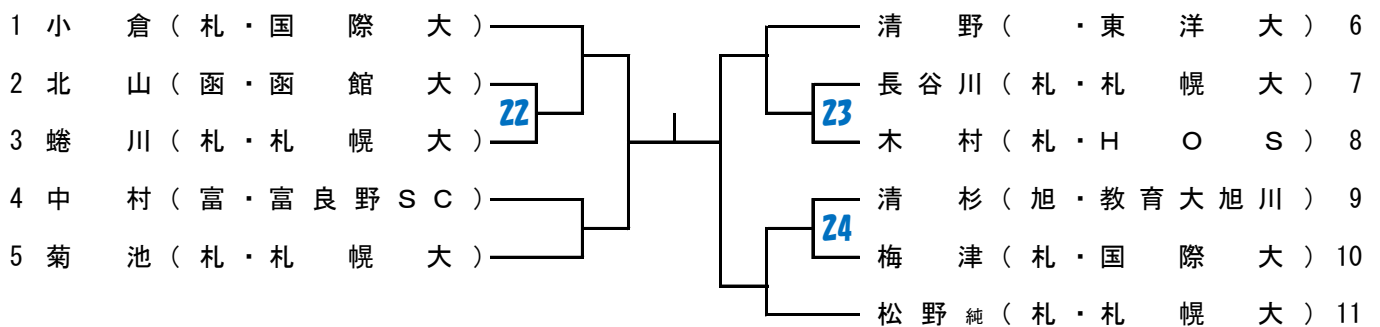

## 成年女子Aブロック

○青数字は2日目(6月6日)第一試合

## 成年女子Bブロック