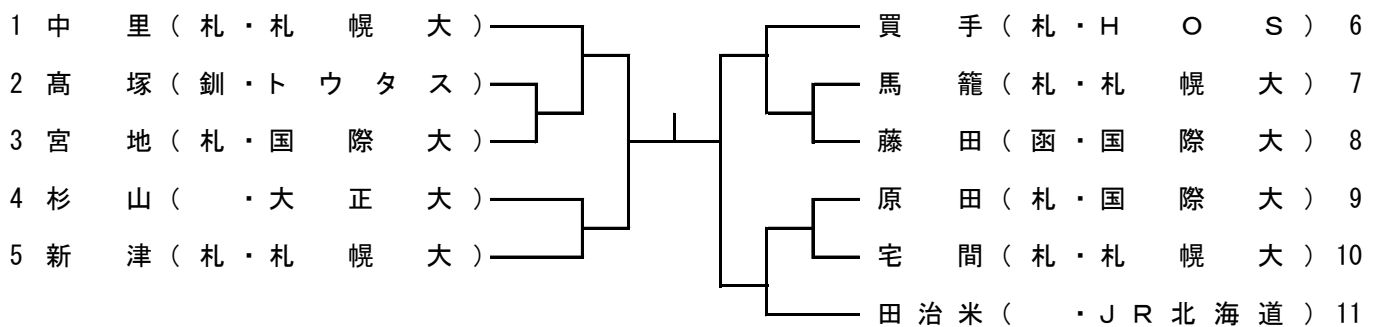

成年女子Aブロック

○青数字は2日目(6月6日)第一試合

成年女子Bブロック

成年女子Cブロック

成年女子Dブロック